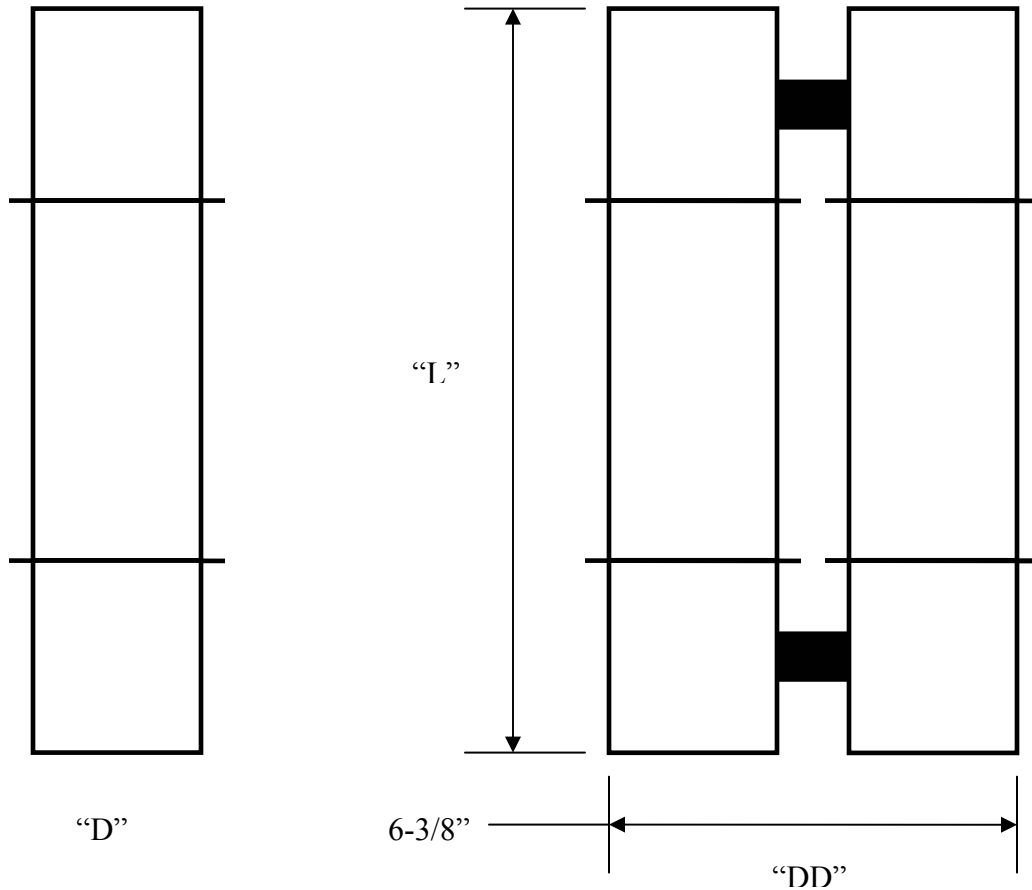

Norberg~IES

www.powerfuse.com

147 South 122nd East Ave., Tulsa, OK 74128 918.438.0744 fax 918.438.0746

3" Diameter "E" Rated Fuses

Sealed for Use In Hazardous Locations

Item	Max KV	Amp Range	“L”	Figure	Max IR Amps
1	2.75	10E-200E	10-7/8”	D	63,000
2	2.75	250E-400E	10-7/8”	DD	63,000
3	5.5	10E-200E	15-7/8”	D	63,000
4	5.5	250E-450E	15-7/8”	DD	63,000
5	8.25	10E-150E	15-7/8”	D	63,000
6	8.25	200E-350E	15-7/8”	DD	50,000
7	15.5	10E-100E	18-7/8”	D	50,000
8	15.5	125E-200E	18-7/8”	DD	50,000
9	25.8	10E-50E	24-7/8”	D	45,000
10	25.8	65E-100E	24-7/8”	DD	45,000
11	38.0	10E-40E	30-7/8”	D	13,000
12	38.0	50E-80E	30-7/8”	DD	13,000