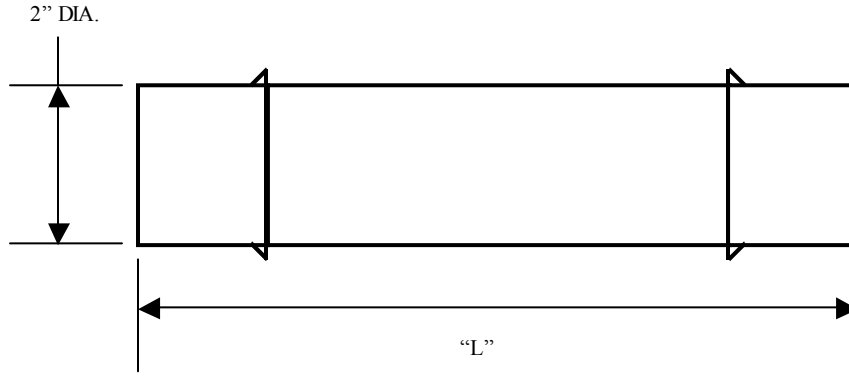

SHEET #12
2" DIAMETER CURRENT LIMITING FUSES
"E" RATED

Item	KV max	Amp Range	"L" Inches	Max IR Amps
1	2.75	1E-25E	9-3/16	50,000
2	2.75	1E-25E	11-3/16	50,000
3	2.75	1E-25E	14-3/16	50,000
4	2.75	15E-25E	9-1/2	50,000
5	5.5	1/2E-25E	11-3/16	63,000
6	5.5	15E-25E	12-7/8	50,000
7	5.5	1/2E-65E	14-3/16	50,000
8	8.25	1/2E-15E	14-3/16	50,000
9	8.25	25E-65E	14-3/16	50,000
10	8.25	15E-25E	15-1/2	50,000
11	15.5	2E-10E	14-3/16	50,000
12	15.5	1/2E-30E	17-3/16	50,000
13	15.5	15E-25E	21-1/2	50,000
14	25.8	1/2E-10E	23-3/16	50,000