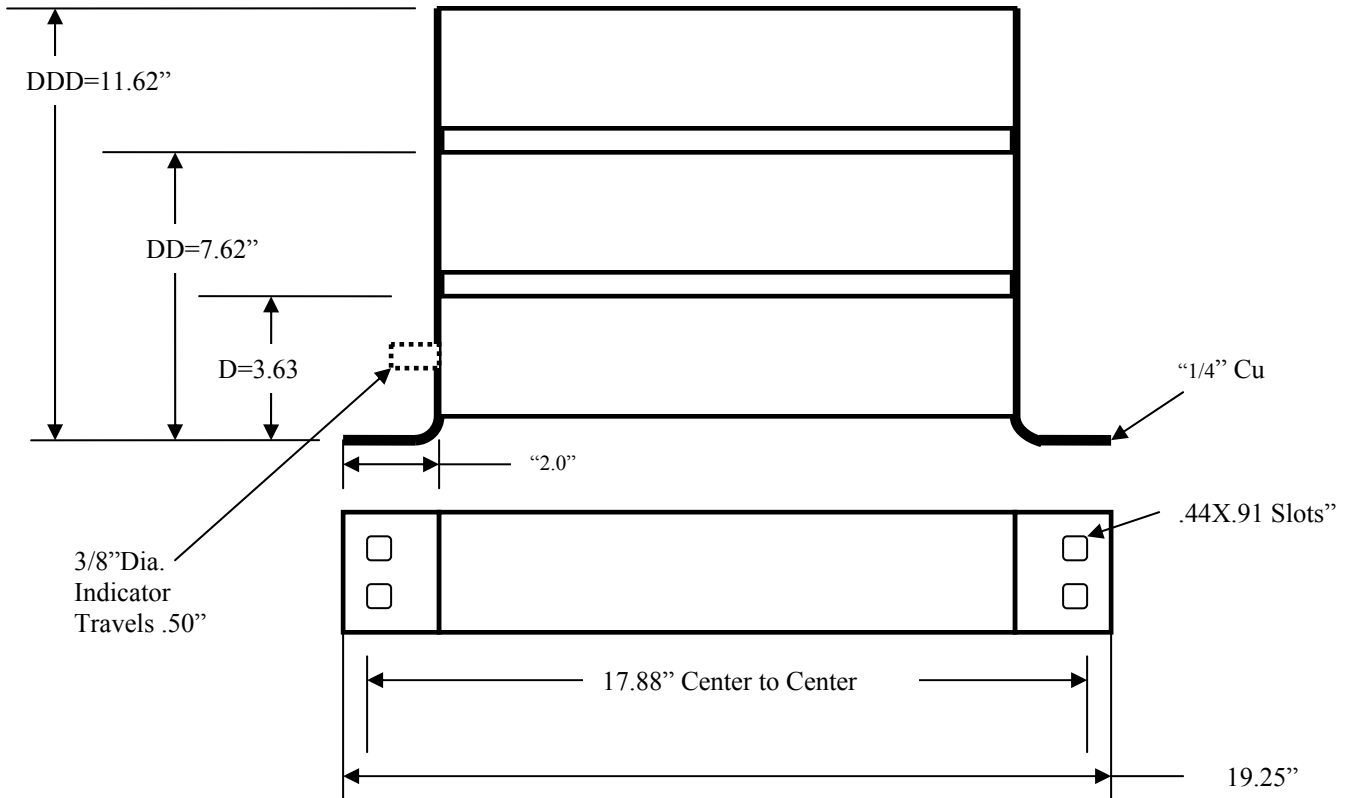

## **BOLT-IN STYLE "E" & "R" RATED**

Item	KV Class	Type	Amp Range	Size	I.R. Amps
1	5	E	10E-200E	D	63,000
2		R	2R-12R	D	63,000
3		E	250E-450E	DD	63,000
4		R	18R-38R	DD	50,000
5		E	57X	DDD	50,000
6	7.2	R	10E-150E	D	50,000
7		R	2R-12R	D	50,000
8		E	200E-300E	DD	50,000
9		R	18R-24R	DD	50,000